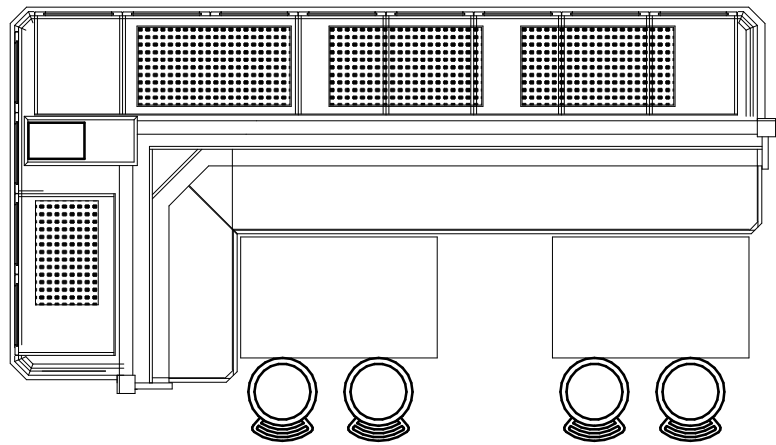

Albstube
bis 18 Pers.

Adlerstube
bis 34 Pers.

Zirbenstube
bis 20 Pers.

Eingang

Stanz UK 2300
Iok 815