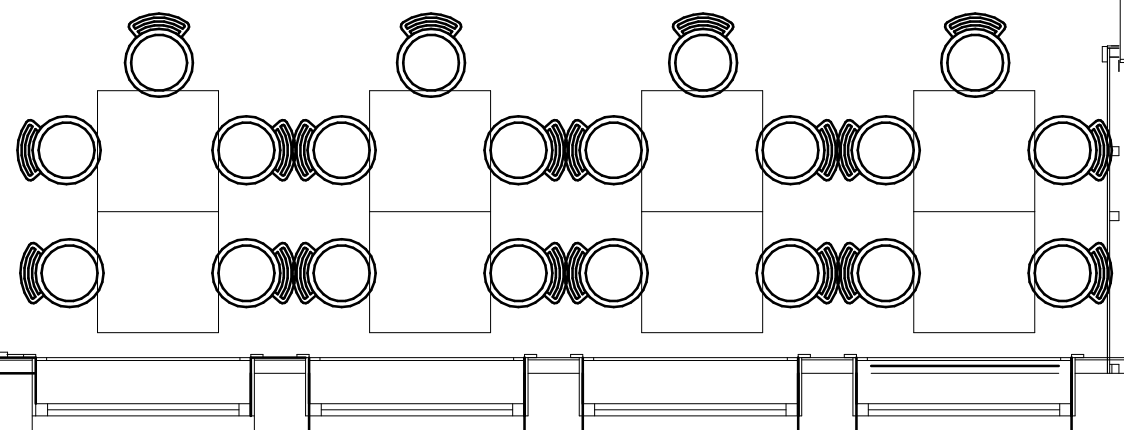

Albstube
bis 18 Pers.

Adlerstube
bis 34 Pers.

Zirbenstube
bis 20 Pers.

Eingang

Stanz UK 2300
Iok 815