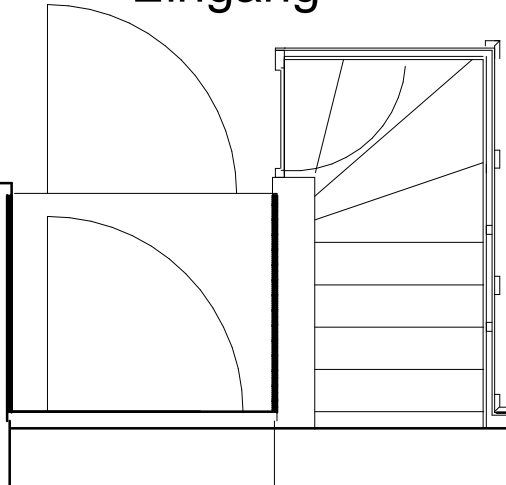

Albstube
bis 18 Pers.

Adlerstube
bis 34 Pers.

Zirbenstube
bis 20 Pers.

Eingang

Stanz UK 2300
Iok 815