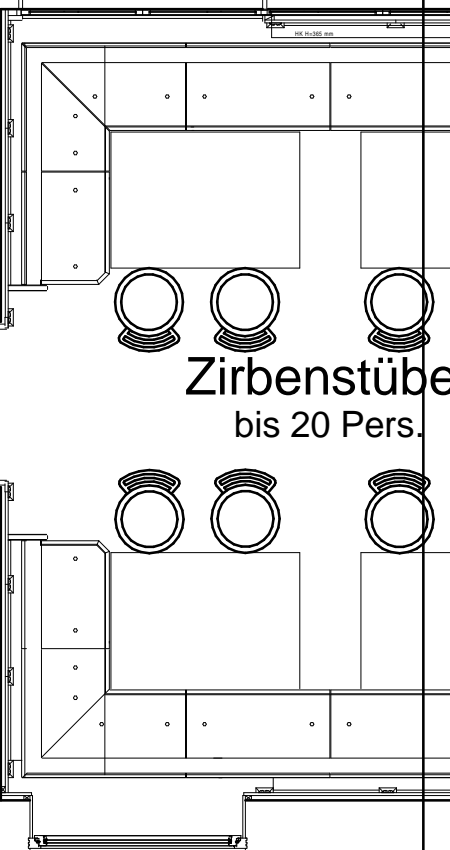

Albstube
bis 18 Pers.

Adlerstube
bis 34 Pers.

Zirbenstube
bis 20 Pers.

Eingang

Stanz UK 2300
Iok 815